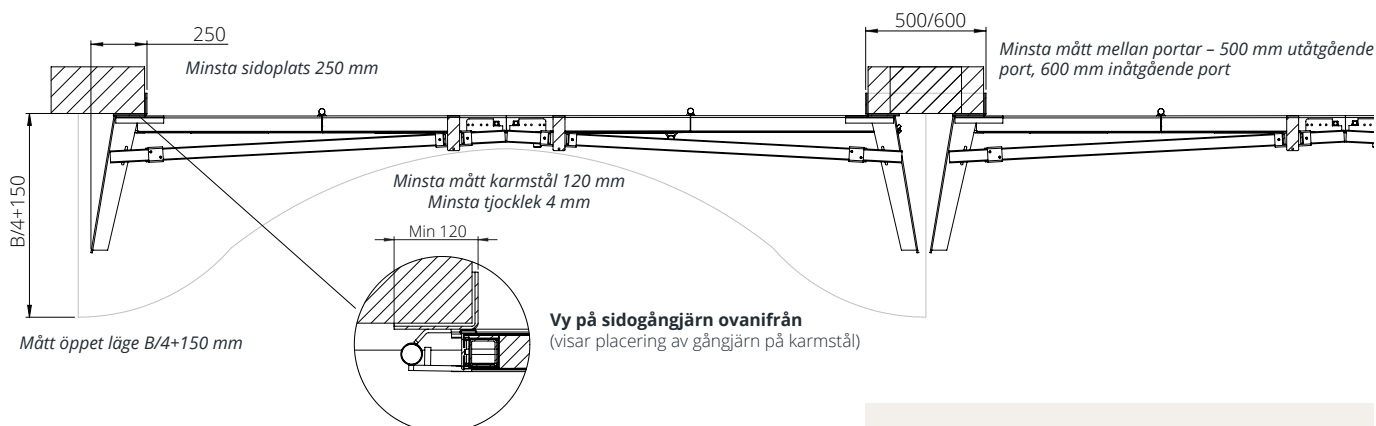

Ajab Vikport E+

För ett bättre klimat

AJAB

Vikport E+ är specifikt framtagen med fokus på lågt u-värde och energieffektivitet. Det låga u-värdet gör att energiförlusten blir minimal och att mindre mängd energi krävs för att värma den specifika lokalen. Samtidigt undviker man även kallras och inledning av kyla vid porten. Genom att utgå från en svetsad ram och komplettera med en bruten köldbrygga samt bygga porten med sandwichpaneler erbjuds en stabil port med bra energivärden.

För exempel på energiberäkning se ajabs.se

Exempel Ajab vikport E+ med 4 blad

GENOMSKÄRNING OVANIFRÅN

GENOMSKÄRNING FRÅN SIDAN

TEKNISK SPECIFIKATION

Antal blad:	2, 3, 4, 5, 6 st.
Funktion:	Inåtgående eller utåtgående.
Bredd:	Upp till 7,25 m.
Höjd:	Upp till 5 m.
Drift:	Handmanövrerad eller motoriserade.
CE-Märkning:	CE-märkning: Enligt gällande standard 13241-1, Motordriften uppfyller också maskindirektivet.
Isolervärde:	U-värde 1,3 W/(m ² /k) på en heltäckt 5x5m port. Eller 1,4 W/(m ² /k) med 1-glasrad.
Lufttätethet:	4 (av 5) enligt EN12426.
Vattentätethet:	3 (av 3) enligt EN12425.
Vindlastkapacitet:	5 (av 5) enligt EN12424.
Beslag:	Smörjningsfria nylonlager på samtliga gångjärn i förzinkat och ev pulverlackerat stål. Porten levereras med lyftande gångjärn. Invändig spanjolettlösning med hänglåsbeslag.
Fönster:	Energiglas D4-18 (U-värde 1,1) Glaslister av naturanodiserade aluminiumprofiler med bruten köldbrygga.
Tätningar:	Åldringsbeständigt EPDM-gummi.
Dörrar:	Infälld gångdörr med bakkants-säkring och låskista ASSA 410-50 som standard.
Garanti:	Vi lämnar 5 års garanti.
Anpassningsbar till:	Stallmiljö, tvätthallsmiljö m m.
Isolering:	55 mm tjock expanderad polystyren.
Karmalternativ:	Vinkelstål, u-profil, rörprofil.