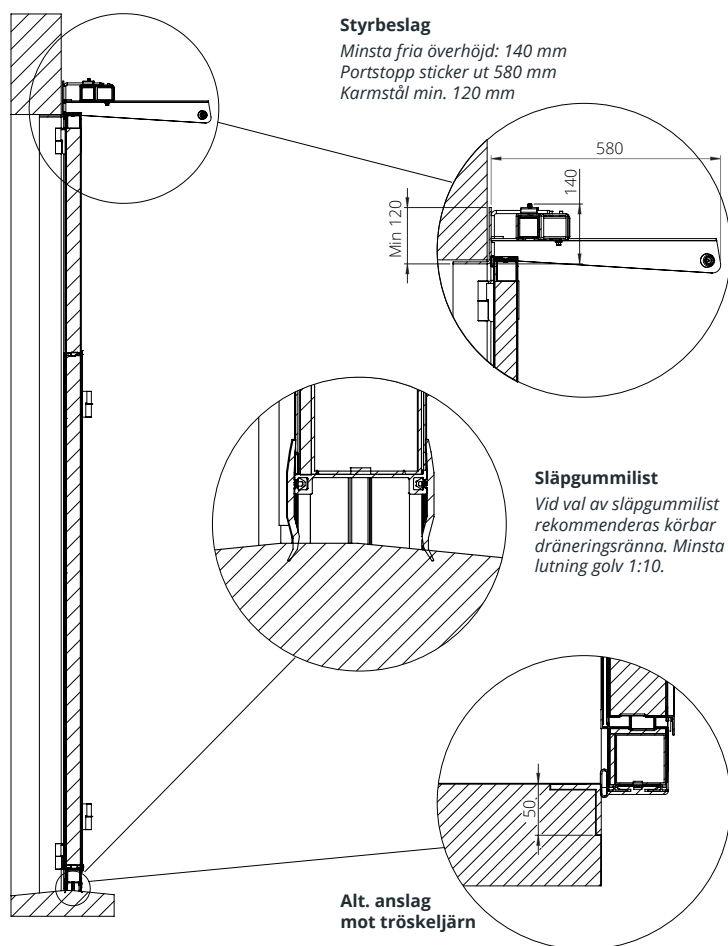

För exempel på energiberäkning se ajabs.se

Exempel Ajab vikport E+ med 4 blad

GENOMSKÄRNING OVANIFRÅN

GENOMSKÄRNING FRÅN SIDAN

TEKNISK SPECIFIKATION

Antal blad:	2, 3, 4, 5, 6 st.
Funktion:	Inåtgående eller utåtgående.
Bredd:	Upp till 7,25 m.
Höjd:	Upp till 5 m.
Drift:	Handmanövrerad eller motoriserade.
CE-Märkning:	CE-märkning: Enligt gällande standard 13241-1, Motordriften uppfyller också maskindirektivet.
Isolervärde:	U-värde 1,3 W/(m ² /k) på en heltäckt 5x5m port. Eller 1,4 W/(m ² /k) med 1-glasrad.
Lufttätethet:	4 (av 5) enligt EN12426.
Vattentätethet:	3 (av 3) enligt EN12425.
Vindlastkapacitet:	5 (av 5) enligt EN12424.
Beslag:	Smörjningsfria nylonlager på samtliga gångjärn i förzinkat och ev pulverlackerat stål. Porten levereras med lyftande gångjärn. Invändig spanjolettlösning med hänglåsbeslag.
Fönster:	Energiglas D4-18 (U-värde 1,1) Glaslister av naturanodiserade aluminiumprofiler med bruten köldbrygga.
Tätningar:	Åldringsbeständigt EPDM-gummi.
Dörrar:	Infälld gångdörr med bakkants-säkring och låskista ASSA 410-50 som standard.
Garanti:	Vi lämnar 5 års garanti.
Anpassningsbar till:	Stallmiljö, tvätthallsmiljö m m.
Isolering:	55 mm tjock expanderad polystyren.
Karmalternativ:	Vinkelstål, u-profil, rörprofil.