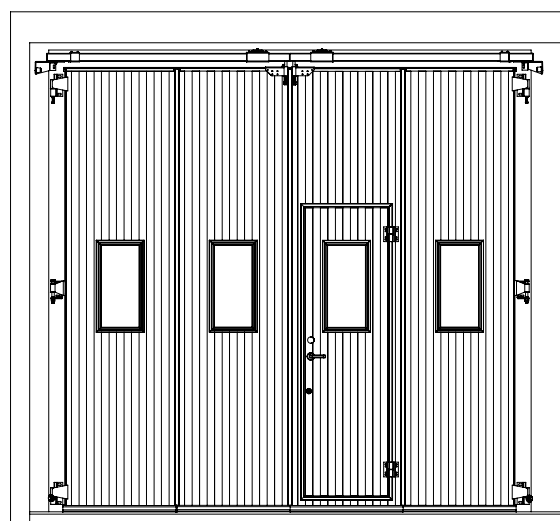

Ajab Vikport E+

För ett bättre klimat

AJAB

Vikport E+ är specifikt framtagen med fokus på lågt u-värde och energieffektivitet. Det låga u-värdet gör att energiförlusten blir minimal och att mindre mängd energi krävs för att värma den specifika lokalen. Samtidigt undviker man även kallras och inledning av kyla vid porten. Genom att utgå från en svetsad ram och komplettera med en bruten köldbrygga samt bygga porten med sandwichpaneler erbjuds en stabil port med bra energivärden.

För exempel på energiberäkning se ajabs.se

Exempel Ajab vikport E+ med 4 blad

GENOMSKÄRNING OVANIFRÅN

GENOMSKÄRNING FRÅN SIDAN

TEKNISK SPECIFIKATION

Antal blad:	2, 3, 4, 5, 6 st.
Funktion:	Inåtgående eller utåtgående.
Bredd:	Upp till 7,25 m.
Höjd:	Upp till 5 m.
Drift:	Handmanövrerad eller motoriserade.
CE-Märkning:	CE-märkning: Enligt gällande standard 13241-1, Motordriften uppfyller också maskindirektivet.
Isolervärde:	U-värde 1,3 W/(m ² /k) på en heltäckt 5x5m port. Eller 1,4 W/(m ² /k) med 1-glasrad.
Lufttätethet:	4 (av 5) enligt EN12426.
Vattentätethet:	3 (av 3) enligt EN12425.
Vindlastkapacitet:	5 (av 5) enligt EN12424.
Beslag:	Smörjningsfria nylonlager på samtliga gångjärn i förzinkat och ev pulverlackerat stål. Porten levereras med lyftande gångjärn. Invändig spanjolettlösning med hänglåsbeslag.
Fönster:	Energiglas D4-18 (U-värde 1,1) Glaslister av naturanodiserade aluminiumprofiler med bruten köldbrygga.
Tätningar:	Åldringsbeständigt EPDM-gummi.
Dörrar:	Infälld gångdörr med bakkants-säkring och låskista ASSA 410-50 som standard.
Garanti:	Vi lämnar 5 års garanti.
Anpassningsbar till:	Stallmiljö, tvätthallsmiljö m m.
Isolering:	55 mm tjock expanderad polystyren.
Karmalternativ:	Vinkelstål, u-profil, rörprofil.